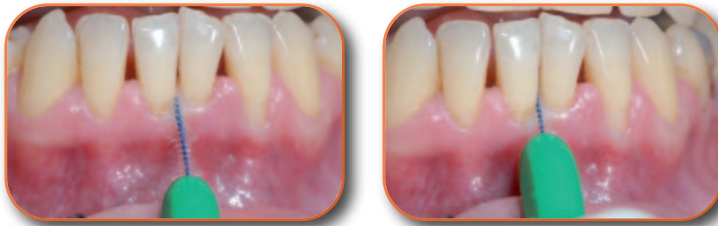

Le setole hanno una forma che si adatta all'anatomia dei denti nelle zone interprossimali, specie di premolari e molari, meglio di qualsiasi altro spazzolino interdentale.

SETOLE CON DESIGN INNOVATIVO

DOPPIA ONDA

LARGE

ø da 2 a 6 mm
Lunghezza 20 mm

CASO CLINICO

Corretto utilizzo dello spazzolino...

...anche in spazi interdentali molto ridotti

3 Diversi tipi di confezionamento per la miglior convenienza dell'operatore e del paziente

CARATTERISTICHE

- Le setole sono disposte a raggiera a forma di doppia onda per una rimozione ottimale di placca batterica e residui di cibo presenti negli spazi interprossimali.
- Manico in plastica ergonomico per una facile manipolazione.
- Anima in acciaio inox bloccata nel manico con un rivoluzionario processo di lavorazione che ne evita il distacco.
- Setole in nylon a memoria ritentiva (si piega per seguire il profilo tornando nella sua forma originale) come quello utilizzato per gli spazzolini da denti.