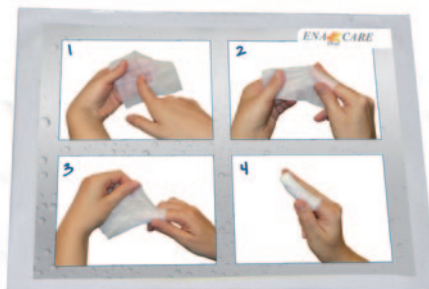

La vita comincia **SENZA** batteri in bocca...

Se si imparasse a pulire in modo corretto i denti fin dall'infanzia si potrebbero prevenire sia carie che infezioni alle gengive e conservare così i propri denti sani per tutta la vita, senza bisogno di alcuna cura sanitaria.

Ora semplicemente così ...

... con **DB** digital
brush

sempre senza carie e
senza infiammazione!

Garze monouso imbevute di soluzione
detergente per denti e mucose

linea
ENA CARE
Oral

Resistente scorrevolezza

Filo interdentale ultra resistente
nella pratica custodia specchio/biglietto
da visita personalizzabile

**Freschezza
glaciale**

Spray collutorio
gusto menta

**Naturalmente
biocompatibile**

Dentifricio efficace
sui denti naturali, non
irrita i tessuti e
protegge la lucentezza
dei restauri estetici