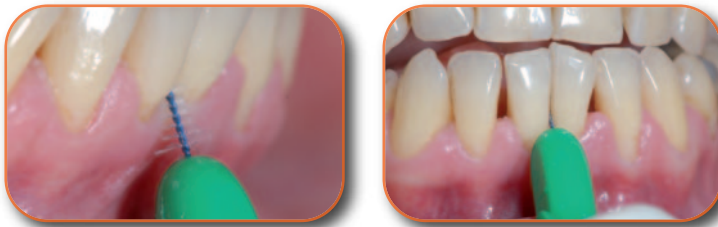

Le setole hanno una forma che si adatta all'anatomia dei denti nelle zone interprossimali, specie di premolari e molari, meglio di qualsiasi altro spazzolino interdentale.

SETOLE CON DESIGN INNOVATIVO

DOPPIA ONDA

LARGE

ø da 2 a 6 mm
Lunghezza 20 mm

CASO CLINICO

Corretto utilizzo dello spazzolino...

...anche in spazi interdentali molto ridotti

3 Diversi tipi di confezionamento per la miglior convenienza dell'operatore e del paziente

CARATTERISTICHE

- Le setole sono disposte a raggiera a forma di doppia onda per una rimozione ottimale di placca batterica e residui di cibo presenti negli spazi interprossimali.
- Manico in plastica ergonomico per una facile manipolazione.
- Anima in acciaio inox bloccata nel manico con un rivoluzionario processo di lavorazione che ne evita il distacco.
- Setole in nylon a memoria ritentiva (si piega per seguire il profilo tornando nella sua forma originale) come quello utilizzato per gli spazzolini da denti.