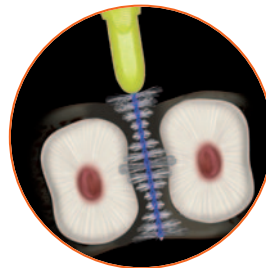

Le setole hanno una forma che si adatta all'anatomia dei denti nelle zone interprossimali, specie di premolari e molari, meglio di qualsiasi altro spazzolino interdentale.

SETOLE CON DESIGN INNOVATIVO

DOPPIA ONDA

LARGE

ø da 2 a 6 mm
Lunghezza 20 mm

CASO CLINICO

Corretto utilizzo dello spazzolino...

...anche in spazi interdentali molto ridotti

3 Diversi tipi di confezionamento per la miglior convenienza dell'operatore e del paziente

CARATTERISTICHE

- Le setole sono disposte a raggiera a forma di doppia onda per una rimozione ottimale di placca batterica e residui di cibo presenti negli spazi interprossimali.
- Manico in plastica ergonomico per una facile manipolazione.
- Anima in acciaio inox bloccata nel manico con un rivoluzionario processo di lavorazione che ne evita il distacco.
- Setole in nylon a memoria ritentiva (si piega per seguire il profilo tornando nella sua forma originale) come quello utilizzato per gli spazzolini da denti.