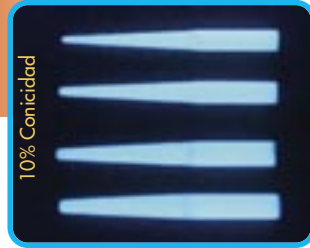

MICROSCOPIA

Prof. Vassilios Katsias

SECCIÓN

Diente reconstruido
10% Conicidad

Diente reconstruido
2% Conicidad

UV LIGHT

10% Conicidad

2% Conicidad

Ena Post

Perfecta integración estética y funcional con postes de fibra de vidrio y composite.

Restauración realizada por el doctor Lorenzo Vanini

VENTAJAS TECNOLÓGICAS Y OPERATIVAS

- Estético: color de la dentina y fluorescente
- Funcional: la misma elasticidad que la dentina
- Perfecta cohesión fibras-composite
- Las fibras han sido introducidas en la misma matriz resinosa del composite microhíbrido para restauraciones (Enamel plus HRi)
- Perfecta silanización
- Radiopaco: visible con rayos X
- Anillas coloreadas para una fácil identificación

Código	Descripción	C.dad
CP0200	KIT PERNOS ESTÉTICOS ENA POST 2% CONICIDAD: Ena Post perno en fibra ø 0,8 - 1,25 mm Ena Post perno en fibra ø 1,0 - 1,45 mm Ena Post perno en fibra ø 1,2 - 1,65 mm Ena Post perno en fibra ø 1,4 - 1,88 mm Ena Post fresa 1 cada medida	5 Uds 5 Uds 5 Uds 5 Uds 4 Uds
CP0208	Ena Post Anilla blanca perno en fibra ø 0,8 - 1,25 mm	10 Uds
CP0210	Ena Post Anilla amarilla perno en fibra ø 1,0 - 1,45 mm	10 Uds
CP0212	Ena Post Anilla azul perno en fibra ø 1,2 - 1,65 mm	10 Uds
CP0214	Ena Post Anilla negra perno en fibra ø 1,4 - 1,88 mm	10 Uds
CP0208-30	Ena Post Anilla blanca perno en fibra ø 0,8 - 1,25 mm	30 Uds
CP0210-30	Ena Post Anilla amarilla perno en fibra ø 1,0 - 1,45 mm	30 Uds
CP0212-30	Ena Post Anilla azul perno en fibra ø 1,2 - 1,65 mm	30 Uds
CP0214-30	Ena Post Anilla negra perno en fibra ø 1,4 - 1,88 mm	30 Uds
CPF0208	Ena Post Fresa blanca ø 0,8 - 1,25 mm	1 Ud
CPF0210	Ena Post Fresa amarilla ø 1,0 - 1,45 mm	1 Ud
CPF0212	Ena Post Fresa azul ø 1,2 - 1,65 mm	1 Ud
CPF0214	Ena Post Fresa negra ø 1,4 - 1,88 mm	1 Ud