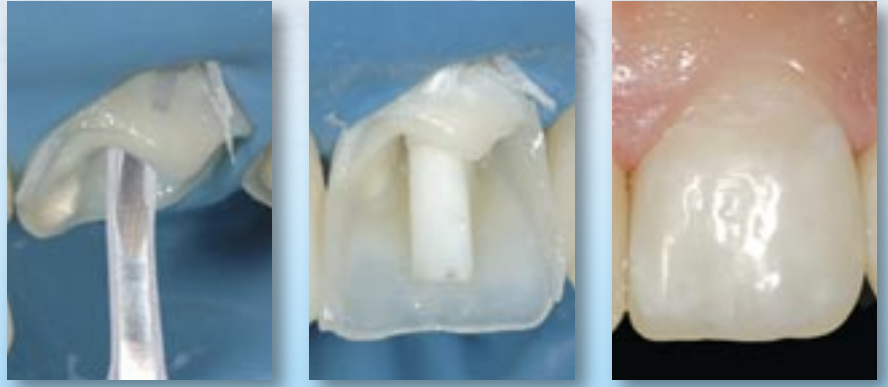

MICROSCOPIA

Prof. Vassilios Katsias

SECCIÓN

Diente reconstruido
10% Conicidad

Diente reconstruido
2% Conicidad

UV LIGHT

10% Conicidad

2% Conicidad

Ena Post

Perfecta integración estética y funcional con postes de fibra de vidrio y composite.

Restauración realizada por el doctor Lorenzo Vanini

VENTAJAS TECNOLÓGICAS Y OPERATIVAS

- Estético: color de la dentina y fluorescente
- Funcional: la misma elasticidad que la dentina
- Perfecta cohesión fibras-composite
- Las fibras han sido introducidas en la misma matriz resinosa del composite microhíbrido para restauraciones (Enamel plus HRi)
- Perfecta silanización
- Radiopaco: visible con rayos X
- Anillas coloreadas para una fácil identificación

Código	Descripción	C.dad
CP0200	KIT PERNOS ESTÉTICOS ENA POST 2% CONICIDAD: Ena Post perno en fibra ø 0,8 - 1,25 mm Ena Post perno en fibra ø 1,0 - 1,45 mm Ena Post perno en fibra ø 1,2 - 1,65 mm Ena Post perno en fibra ø 1,4 - 1,88 mm Ena Post fresa 1 cada medida	5 Uds 5 Uds 5 Uds 5 Uds 4 Uds
CP0208	Ena Post Anilla blanca perno en fibra ø 0,8 - 1,25 mm	10 Uds
CP0210	Ena Post Anilla amarilla perno en fibra ø 1,0 - 1,45 mm	10 Uds
CP0212	Ena Post Anilla azul perno en fibra ø 1,2 - 1,65 mm	10 Uds
CP0214	Ena Post Anilla negra perno en fibra ø 1,4 - 1,88 mm	10 Uds
CP0208-30	Ena Post Anilla blanca perno en fibra ø 0,8 - 1,25 mm	30 Uds
CP0210-30	Ena Post Anilla amarilla perno en fibra ø 1,0 - 1,45 mm	30 Uds
CP0212-30	Ena Post Anilla azul perno en fibra ø 1,2 - 1,65 mm	30 Uds
CP0214-30	Ena Post Anilla negra perno en fibra ø 1,4 - 1,88 mm	30 Uds
CPF0208	Ena Post Fresa blanca ø 0,8 - 1,25 mm	1 Ud
CPF0210	Ena Post Fresa amarilla ø 1,0 - 1,45 mm	1 Ud
CPF0212	Ena Post Fresa azul ø 1,2 - 1,65 mm	1 Ud
CPF0214	Ena Post Fresa negra ø 1,4 - 1,88 mm	1 Ud