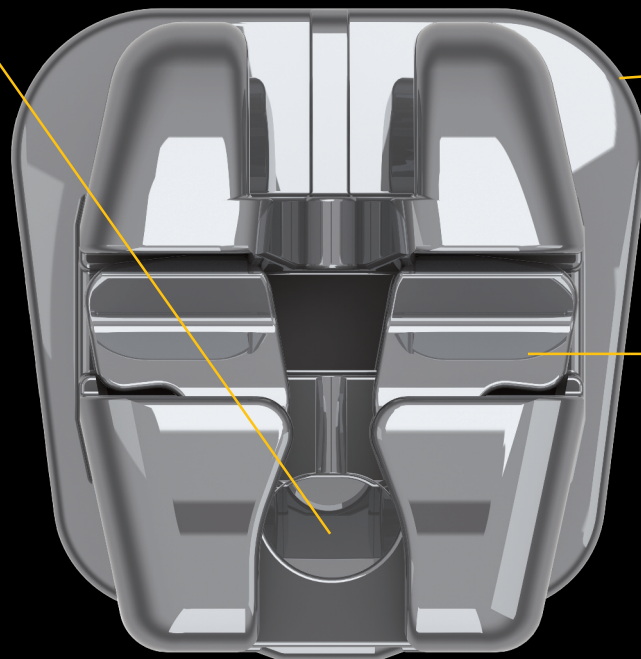

MISTRAL PLUS

INTERATTIVO

MISTRAL PLUS

PASSIVO

Foro di apertura

per l'inserimento dello strumento e l'apertura della clip

Ganci

integrati su canini e premolari

Bordo arrotondato

Assieme al profilo basso aumenta il comfort del paziente durante il trattamento ortodontico

Clip termica in NiTi

studiata per una facile apertura e chiusura e la massima affidabilità. Ampia ed elastica per il maggior controllo rotazionale

Distanza interbracket

ampia per una migliore attivazione elastica dell'arco

Slot liscio

Lucidato a specchio per un minor attrito e miglior meccanica di scorrimento

Posizionamento accurato

linea identificativa per un più facile posizionamento sull'asse lungo del dente

Alette estese

per rendere più semplice il posizionamento delle catenelle

Profilo basso

per il comfort ottimale del paziente

Clip interattiva

Minore frizione durante le fasi di livellamento e allineamento e maggior controllo nelle fasi finali

Clip passiva

Minore frizione durante tutte le fasi del trattamento