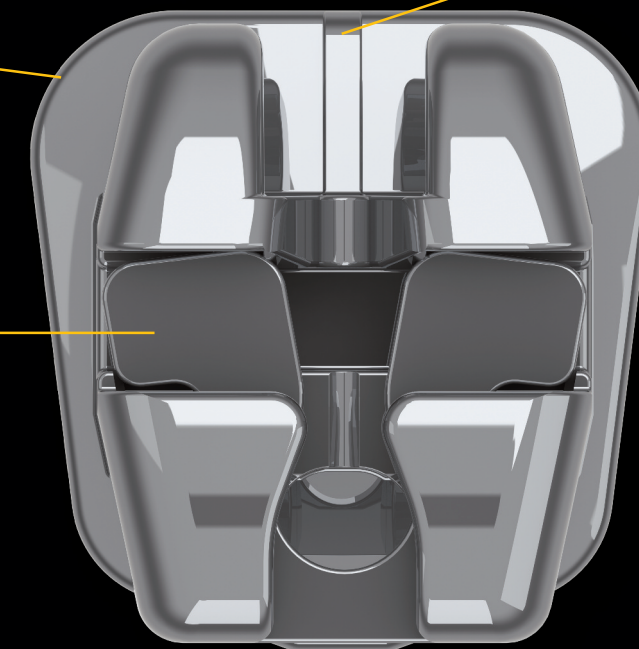

MISTRAL PLUS

INTERATTIVO

MISTRAL PLUS

PASSIVO

Foro di apertura

per l'inserimento dello strumento e l'apertura della clip

Ganci

integrati su canini e premolari

Bordo arrotondato

Assieme al profilo basso aumenta il comfort del paziente durante il trattamento ortodontico

Clip termica in NiTi

studiata per una facile apertura e chiusura e la massima affidabilità. Ampia ed elastica per il maggior controllo rotazionale

Distanza interbracket

ampia per una migliore attivazione elastica dell'arco

Slot liscio

Lucidato a specchio per un minor attrito e miglior meccanica di scorrimento

Posizionamento accurato

linea identificativa per un più facile posizionamento sull'asse lungo del dente

Alette estese

per rendere più semplice il posizionamento delle catenelle

Profilo basso

per il comfort ottimale del paziente

Clip interattiva

Minore frizione durante le fasi di livellamento e allineamento e maggior controllo nelle fasi finali

Clip passiva

Minore frizione durante tutte le fasi del trattamento