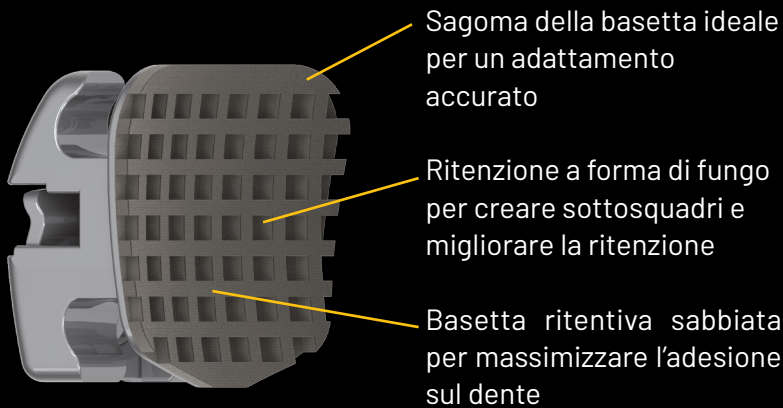

Distanza interbracket

ampia per una migliore attivazione elastica dell'arco

Slot liscio

Lucidato a specchio per un minor attrito e miglior meccanica di scorrimento

Posizionamento accurato

linea identificativa per un più facile posizionamento sull'asse lungo del dente

Alette estese

per rendere più semplice il posizionamento delle catenelle

Profilo basso

per il comfort ottimale del paziente

Clip interattiva

Minore frizione durante le fasi di livellamento e allineamento e maggior controllo nelle fasi finali

Clip passiva

Minore frizione durante tutte le fasi del trattamento

MISTRAL PLUS

ATTACCHI AUTOLEGANTI

Basetta

Self Ligating

I modelli di bracket interattivi e passivi autoleganti possono essere combinati in vari modi in un unico sistema:

Tutti i brackets autoleganti utilizzati sono passivi.

Brackets interattivi nella parte anteriore e passivi autoleganti nella parte posteriore.

Strumento

Facile apertura che si ottiene posizionando la punta dello strumento nella fessura della clip e Inclinando l'altro terminale in posizione gengivale.