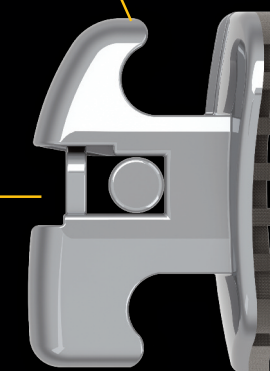

Bordo arrotondato

Assieme al profilo basso aumenta il comfort del paziente durante il trattamento ortodontico

Clip termica in NiTi

studiata per una facile apertura e chiusura e la massima affidabilità. Ampia ed elastica per il maggior controllo rotazionale

Distanza interbracket

ampia per una migliore attivazione elastica dell'arco

Slot liscio

Lucidato a specchio per un minor attrito e miglior meccanica di scorrimento

Posizionamento accurato

linea identificativa per un più facile posizionamento sull'asse lungo del dente

Alette estese

per rendere più semplice il posizionamento delle catenelle

Profilo basso

per il comfort ottimale del paziente

Clip interattiva

Minore frizione durante le fasi di livellamento e allineamento e maggior controllo nelle fasi finali

Clip passiva

Minore frizione durante tutte le fasi del trattamento

MISTRAL PLUS

ATTACCHI AUTOLEGANTI

Basetta

Self Ligating

I modelli di bracket interattivi e passivi autoleganti possono essere combinati in vari modi in un unico sistema: