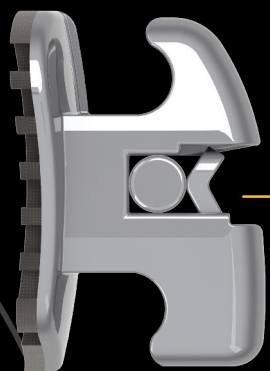

Bordo arrotondato

Assieme al profilo basso aumenta il comfort del paziente durante il trattamento ortodontico

Clip termica in NiTi

studiata per una facile apertura e chiusura e la massima affidabilità. Ampia ed elastica per il maggior controllo rotazionale

Distanza interbracket

ampia per una migliore attivazione elastica dell'arco

Slot liscio

Lucidato a specchio per un minor attrito e miglior meccanica di scorrimento

Posizionamento accurato

linea identificativa per un più facile posizionamento sull'asse lungo del dente

Alette estese

per rendere più semplice il posizionamento delle catenelle

Profilo basso

per il comfort ottimale del paziente

Clip interattiva

Minore frizione durante le fasi di livellamento e allineamento e maggior controllo nelle fasi finali

Clip passiva

Minore frizione durante tutte le fasi del trattamento

MISTRAL PLUS

ATTACCHI AUTOLEGANTI

Basetta

Self Ligating

I modelli di bracket interattivi e passivi autoleganti possono essere combinati in vari modi in un unico sistema: